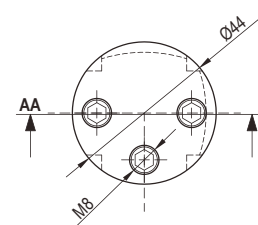

EN 1670:2007

Šifra artikla	Materijal	Dimenzija spojnice (mm)
65816/0010	INOX 304	Ø44 – 2 cevi
65816/0011	INOX 304	Ø44 – 3 cevi

Konektor 2 cevi / 90°

„T” Konektor 3 cevi / 90° + 90°

Spojnica za cev

- > Za kompaktno ploče 13mm debljine
- > INOX 304 - nerđajući čelik
- > Potpuno vodootporna
- > Za spoj/nastavak cevi

EN 1670:2007

Šifra artikla	Materijal	Dimenzija spojnice (mm)
65816/0013	INOX 304	39 x 25

Okov za toalet kabine

Spojni okov za toalet kabine

Ugao 90° za spoj dve kompakt ploče

- > Za kompakt ploče 13mm debljine
- > INOX 304 - nerđajući čelik
- > Potpuno vodootporna