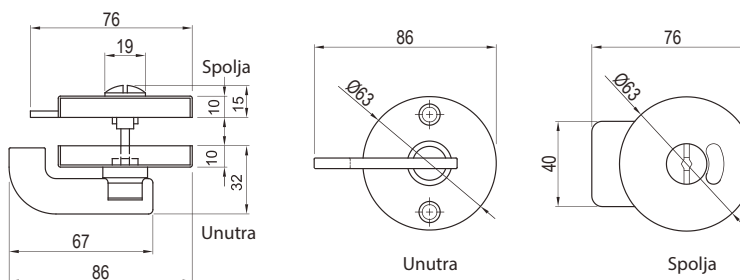

EN 1670:2007

Šifra artikla	Materijal	Opruga	Dimenzije šarke (mm)
65816/0004	INOX 304	Da	90 x 50 x 2
65816/0003	INOX 304	Ne	90 x 53 x 2
65816/0005	INOX 304	Ne	76 x 65 x 2

Ručica za toalet kabine

- > Za kompakt ploče 13mm debljine
- > INOX 304 - nerđajući čelik
- > Potpuno vodootporna
- > Sa oprugom i bez opruge
- > Osovina od nerđajućeg čelika

EN 1670:2007

Šifra artikla	Materijal	Dimenzija ručice (mm)
65816/0006	INOX 304	25 x 35

Bravica sa indikatorom za toalet kabine

- > Za kompakt ploče 13mm debljine
- > INOX 304 - nerđajući čelik
- > Potpuno vodootporna
- > Zatvaranje za preklopna vrata
- > Unutrašnja i spoljašnja instalacija

EN 1670:2007

Šifra artikla	Materijal	Dimenzija bravice (mm)
65816/0007	INOX 304	Ø63

Okov za toalet kabine

Spojni okov za toalet kabine

Zidni nosač cevi

- > Za kompakt ploče 13mm debljine
- > INOX 304 - nerđajući čelik
- > Potpuno vodootporna

EN 1670:2007

Šifra artikla	Materijal	Dimenzija nosača (mm)
65816/0008	INOX 304	Ø64

Spojnica cevi i kompakt ploče

- > Za kompakt ploče 13mm debljine
- > INOX 304 - nerđajući čelik
- > Potpuno vodootporna

EN 1670:2007