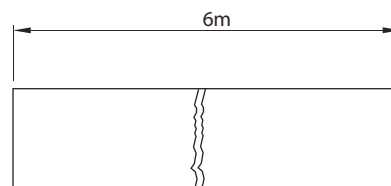

Okov za toalet kabine

Spojni okov za toalet kabine

Cev za izradu toalet kabina

- > Za kompaktno ploče 13mm debljine
- > INOX 304 - nerđajući čelik
- > Potpuno vodootporna
- > Dužina cevi - 6m

EN 1670:2007

Šifra artikla	Materijal	Dimenzija cevi (mm)
65816/0012	INOX 304	Ø25