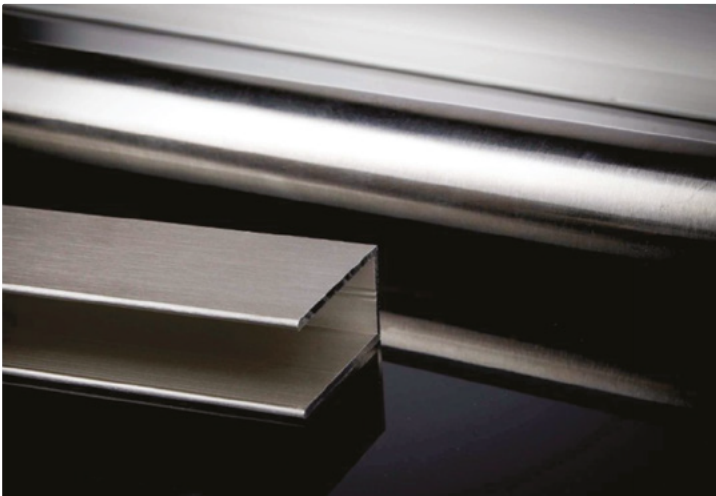

Okov za toalet kabine

INOX profili za spoj kompakt ploča i zida