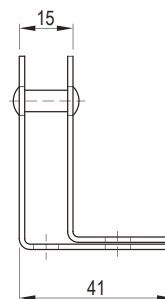

EN 1670:2007

Šifra artikla	Materijal	Dimenzija ugla (mm)
65816/0014	INOX 304	40 x 43 x 43

“U” spojnica za kompakt ploču i zid

- > Za kompakt ploče 13mm debljine
- > INOX 304 - nerđajući čelik
- > Potpuno vodootporna
- > Za spoj kompakt ploče i zida

EN 1670:2007

Šifra artikla	Materijal	Dimenzija spojnice (mm)
65816/0015	INOX 304	50 x 49 x 17

“L” spojnica za kompakt ploču i zid

- > Za kompakt ploče 13mm debljine
- > INOX 304 - nerđajući čelik
- > Potpuno vodootporna
- > Za spoj kompakt ploče i zida

EN 1670:2007

Šifra artikla	Materijal	Dimenzija spojnice (mm)
65816/0016	INOX 304	50 x 54 x 41

Okov za toalet kabine

Spojni okov za toalet kabine

Vijak za spoj kompakt ploče

- > Za kompakt ploče 13mm debljine
- > INOX 304 - nerđajući čelik
- > Potpuno vodootporna
- > Za spoj kompakt ploče i zida

EN 1670:2007

Šifra artikla	Materijal	Dimenzija vijka (mm)
65816/0020	INOX 304	12 x 4

Podloška za kompakt ploče

- > Za kompakt ploče 13mm debljine
- > INOX 304 - nerđajući čelik
- > Potpuno vodootporna
- > Za spoj kompakt ploče i zida