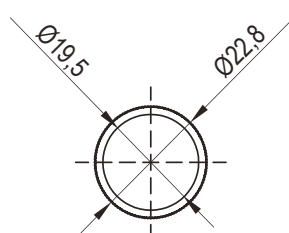

Spojnica za cev

- > Za kompaktno ploče 13mm debljine
- > INOX 304 - nerđajući čelik
- > Potpuno vodootporna
- > Za spoj/nastavak cevi

EN 1670:2007

Šifra artikla	Materijal	Dimenzija spojnice (mm)
65816/0013	INOX 304	39 x 25