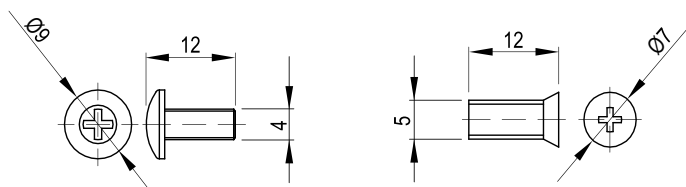

Vijak za spoj kompakt ploče

- > Za kompakt ploče 13mm debljine
- > INOX 304 - nerđajući čelik
- > Potpuno vodootporna
- > Za spoj kompakt ploče i zida

EN 1670:2007

Šifra artikla	Materijal	Dimenzija vijka (mm)
65816/0020	INOX 304	12 x 4