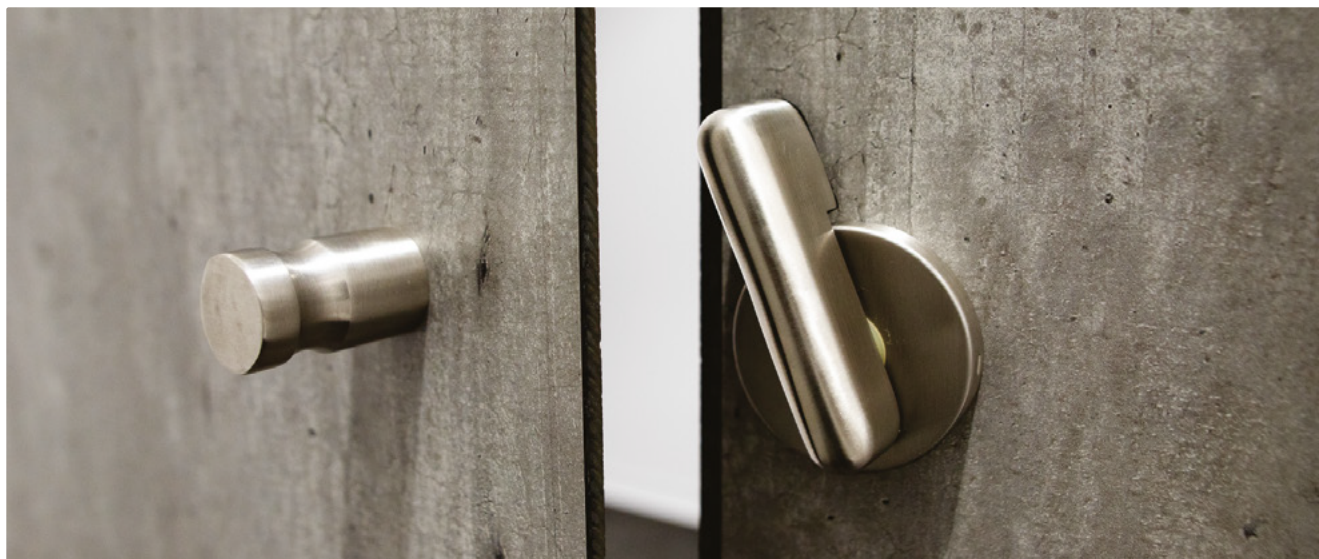

Ručica za toalet kabine

- > Za kompakt ploče 13mm debljine
- > INOX 304 - nerđajući čelik
- > Potpuno vodootporna
- > Sa oprugom i bez opruge
- > Osovina od nerđajućeg čelika

EN 1670:2007

Šifra artikla	Materijal	Dimenzija ručice (mm)
65816/0006	INOX 304	25 x 35

Bravica sa indikatorom za toalet kabine

- > Za kompakt ploče 13mm debljine
- > INOX 304 - nerđajući čelik
- > Potpuno vodootporna
- > Zatvaranje za preklopna vrata
- > Unutrašnja i spoljašnja instalacija

EN 1670:2007

Šifra artikla	Materijal	Dimenzija bravice (mm)
65816/0007	INOX 304	Ø63