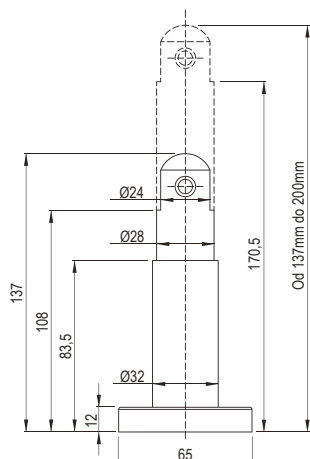

Podeseive nogice za toalet kabine

- > Za kompakt ploče 13mm debljine
- > Regulacija od 108 – 372mm
- > INOX 304 - nerđajući čelik
- > Potpuno vodootporan
- > Prikladno za tuš kabinu

EN 1670:2007

Šifra artikla	Materijal	Visinska regulacija (mm)
65816/0002	INOX 304	108 – 170
65816/0001	INOX 304	205 – 372