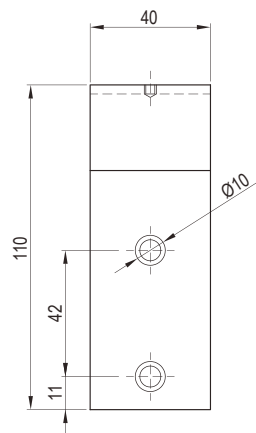

EN 1670:2007

Šifra artikla	Materijal	Dimenzija nosača (mm)
65816/0008	INOX 304	Ø64

Spojnica cevi i kompakt ploče

- > Za kompakt ploče 13mm debljine
- > INOX 304 - nerđajući čelik
- > Potpuno vodootporna

EN 1670:2007

Šifra artikla	Materijal	Dimenzija spojnice (mm)
65816/0009	INOX 304	110 x 40mm

Okov za toalet kabine

Spojni okov za toalet kabine

Cev za izradu toalet kabina

- > Za kompaktno ploče 13mm debljine
- > INOX 304 - nerđajući čelik
- > Potpuno vodootporna
- > Dužina cevi - 6m

EN 1670:2007

Šifra artikla	Materijal	Dimenzija cevi (mm)
65816/0012	INOX 304	Ø25

Konektori za cev

- > Za kompaktno ploče 13mm debljine
- > INOX 304 - nerđajući čelik
- > Potpuno vodootporna
- > Za spoj 2 i 3 cevi / ugao 90°