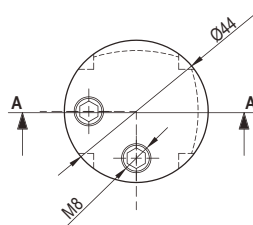

EN 1670:2007

Šifra artikla	Materijal	Dimenzija spojnice (mm)
65816/0010	INOX 304	Ø44 – 2 cevi
65816/0011	INOX 304	Ø44 – 3 cevi

Konektor 2 cevi / 90°

„T” Konektor 3 cevi / 90° + 90°

Spojnica za cev

- > Za kompaktno ploče 13mm debljine
- > INOX 304 - nerđajući čelik
- > Potpuno vodootporna
- > Za spoj/nastavak cevi