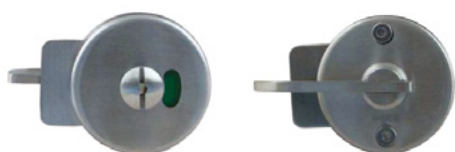

EN 1670:2007

Šifra artikla	Materijal	Dimenzija ručice (mm)
65816/0006	INOX 304	25 x 35

Bravica sa indikatorom za toalet kabine

- > Za kompakt ploče 13mm debljine
- > INOX 304 - nerđajući čelik
- > Potpuno vodootporna
- > Zatvaranje za preklopna vrata
- > Unutrašnja i spoljašnja instalacija

EN 1670:2007

Šifra artikla	Materijal	Dimenzija bravice (mm)
65816/0007	INOX 304	Ø63

Okov za toalet kabine

Spojni okov za toalet kabine

Zidni nosač cevi

- > Za kompakt ploče 13mm debljine
- > INOX 304 - nerđajući čelik
- > Potpuno vodootporna