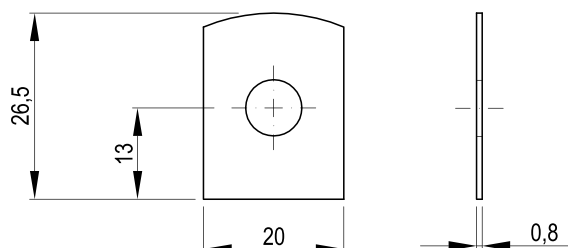

Podloška za kompakt ploče

- > Za kompakt ploče 13mm debljine
- > INOX 304 - nerđajući čelik
- > Potpuno vodootporna
- > Za spoj kompakt ploče i zida

EN 1670:2007

Šifra artikla	Materijal	Dimenzija podloške (mm)
65816/0021	INOX 304	20 x 26,5 x 0,8