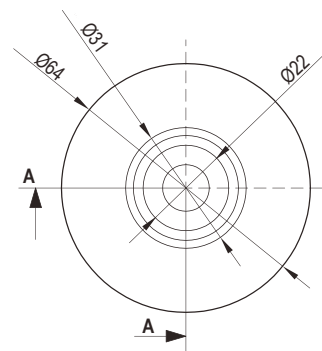

Zidni nosač cevi

- > Za kompakt ploče 13mm debljine
- > INOX 304 - nerđajući čelik
- > Potpuno vodootporna

EN 1670:2007

Šifra artikla	Materijal	Dimenzija nosača (mm)
65816/0008	INOX 304	Ø64