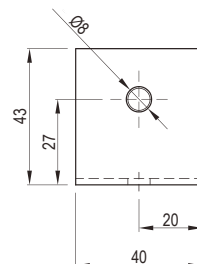

EN 1670:2007

Šifra artikla	Materijal	Dimenzija spojnice (mm)
65816/0013	INOX 304	39 x 25

Okov za toalet kabine

Spojni okov za toalet kabine

Ugao 90° za spoj dve kompakt ploče

- > Za kompakt ploče 13mm debljine
- > INOX 304 - nerđajući čelik
- > Potpuno vodootporna

EN 1670:2007

Šifra artikla	Materijal	Dimenzija ugla (mm)
65816/0014	INOX 304	40 x 43 x 43

“U” spojnica za kompakt ploču i zid

- > Za kompakt ploče 13mm debljine
- > INOX 304 - nerđajući čelik
- > Potpuno vodootporna
- > Za spoj kompakt ploče i zida