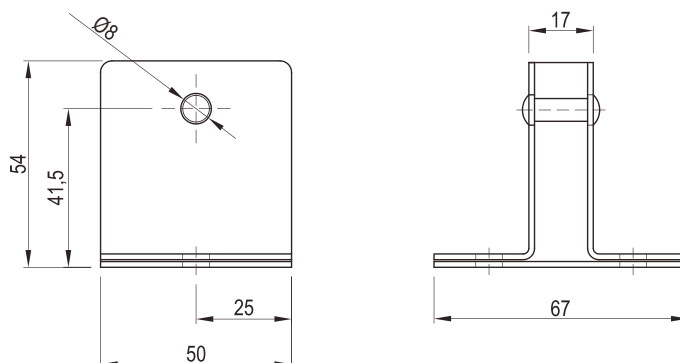

EN 1670:2007

Šifra artikla	Materijal	Dimenzija profila (mm)
65816/0018	INOX 304	15 x 20 x 1800

“L” profil za spoj kompakt ploče i zida

- > Za kompakt ploče 13mm debljine
- > INOX 304 - nerđajući čelik
- > Potpuno vodootporna
- > Dužina profila - 1,8m

EN 1670:2007

Šifra artikla	Materijal	Dimenzija profila (mm)
65816/0019	INOX 304	33 x 33 x 1800

Okov za toalet kabine

INOX čiviluk za toalet kabine

"T" spojnica za spoj kompakt ploče i zida

- > Za kompakt ploče 13mm debljine
- > INOX 304 - nerđajući čelik
- > Potpuno vodootporna
- > Za spoj kompakt ploče i zida

EN 1670:2007

Šifra artikla	Materijal	Dimenzija spojnice (mm)
65816/0017	INOX 304	50 x 54 x 67

Čiviluk/odbojnik za toalet kabine

- > Za kompakt ploče 13mm debljine
- > INOX 304 - nerđajući čelik
- > Potpuno vodootporna
- > Ujedno se koristi i kao odbojnik