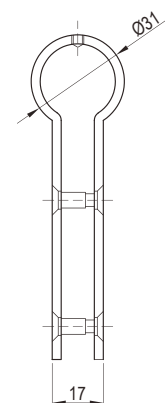

EN 1670:2007

Šifra artikla	Materijal	Opruga	Dimenzije šarke (mm)
65816/0004	INOX 304	Da	90 x 50 x 2
65816/0003	INOX 304	Ne	90 x 53 x 2
65816/0005	INOX 304	Ne	76 x 65 x 2

Ručica za toalet kabine

- > Za kompakt ploče 13mm debljine
- > INOX 304 - nerđajući čelik
- > Potpuno vodootporna
- > Sa oprugom i bez opruge
- > Osovina od nerđajućeg čelika

EN 1670:2007

Šifra artikla	Materijal	Dimenzija nosača (mm)
65816/0008	INOX 304	Ø64

Spojnica cevi i kompakt ploče

- > Za kompakt ploče 13mm debljine
- > INOX 304 - nerđajući čelik
- > Potpuno vodootporna

EN 1670:2007

Šifra artikla	Materijal	Dimenzija spojnice (mm)
65816/0009	INOX 304	110 x 40mm

Okov za toalet kabine

Spojni okov za toalet kabine

Cev za izradu toalet kabina

- > Za kompaktno ploče 13mm debljine
- > INOX 304 - nerđajući čelik
- > Potpuno vodootporna
- > Dužina cevi - 6m

EN 1670:2007

Šifra artikla	Materijal	Dimenzija cevi (mm)
65816/0012	INOX 304	Ø25

Konektori za cev

- > Za kompaktno ploče 13mm debljine
- > INOX 304 - nerđajući čelik
- > Potpuno vodootporna
- > Za spoj 2 i 3 cevi / ugao 90°