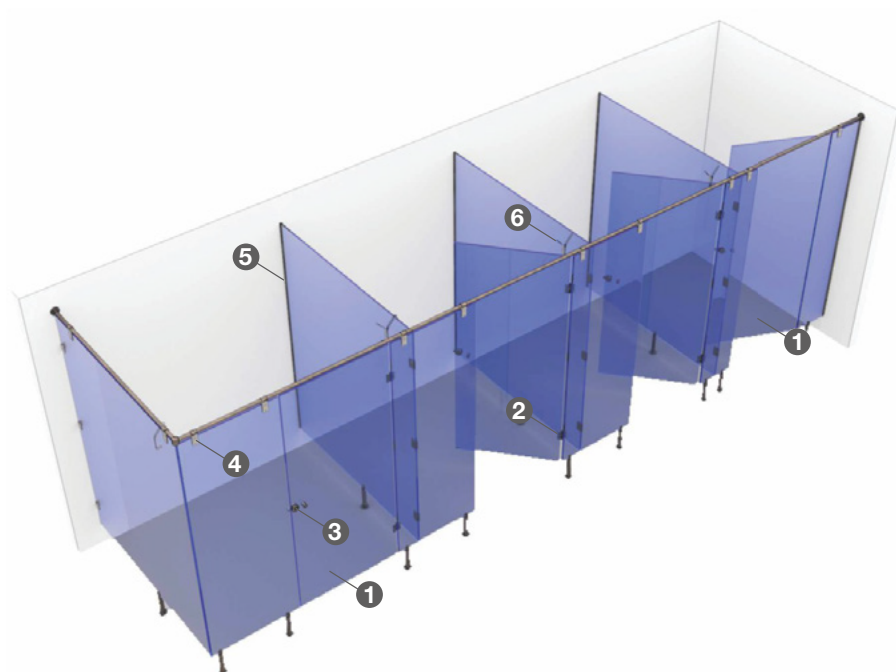

DRVO JE NAŠ SVET

OKOV ZA TOALET KABINE

SADRŽAJ

1

Nogice

4

Spojni okov

2