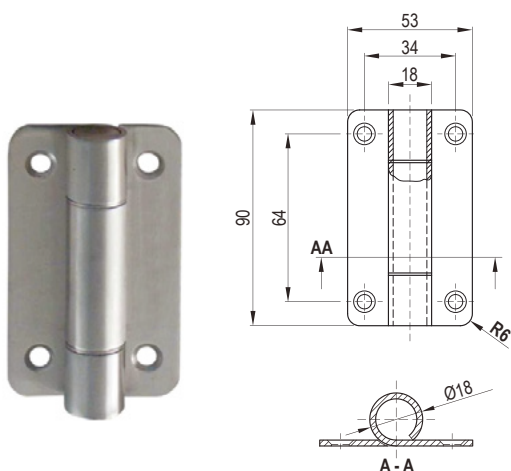

Nogice za toalet kabine

Podeseive nogice za toalet kabine

- > Za kompakt ploče 13mm debljine
- > Regulacija od 108 – 372mm
- > INOX 304 - nerđajući čelik
- > Potpuno vodootporan
- > Prikladno za tuš kabinu

EN 1670:2007

Šifra artikla	Materijal	Visinska regulacija (mm)
65816/0002	INOX 304	108 – 170
65816/0001	INOX 304	205 – 372

Okov za toalet kabine

Šarke za toalet kabine

Šarke za toalet kabine

- > Za kompakt ploče 13mm debljine
- > INOX 304 - nerđajući čelik
- > Potpuno vodootporne
- > Sa oprugom i bez opruge
- > Osovina od nerđajućeg čelika

EN 1670:2007

Šifra artikla	Materijal	Opruga	Dimenzije šarke (mm)
65816/0004	INOX 304	Da	90 x 50 x 2
65816/0003	INOX 304	Ne	90 x 53 x 2
65816/0005	INOX 304	Ne	76 x 65 x 2

Ručica za toalet kabine

- > Za kompakt ploče 13mm debljine
- > INOX 304 - nerđajući čelik
- > Potpuno vodootporna
- > Sa oprugom i bez opruge
- > Osovina od nerđajućeg čelika

EN 1670:2007

Šifra artikla	Materijal	Dimenzija ručice (mm)
65816/0006	INOX 304	25 x 35

Bravica sa indikatorom za toalet kabine

- > Za kompakt ploče 13mm debljine
- > INOX 304 - nerđajući čelik
- > Potpuno vodootporna
- > Zatvaranje za preklopna vrata
- > Unutrašnja i spoljašnja instalacija