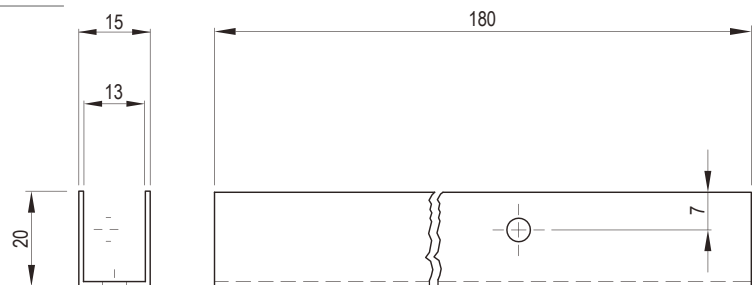

EN 1670:2007

Šifra artikla	Materijal	Dimenzija podloške (mm)
65816/0021	INOX 304	20 x 26,5 x 0,8

Okov za toalet kabine

INOX profili za spoj kompakt ploča i zida

“U” profil za spoj kompakt ploče i zida

- > Za kompakt ploče 13mm debljine
- > INOX 304 - nerđajući čelik
- > Potpuno vodootporna
- > Dužina profila - 1,8m

EN 1670:2007

Šifra artikla	Materijal	Dimenzija profila (mm)
65816/0018	INOX 304	15 x 20 x 1800

“L” profil za spoj kompakt ploče i zida

- > Za kompakt ploče 13mm debljine
- > INOX 304 - nerđajući čelik
- > Potpuno vodootporna
- > Dužina profila - 1,8m