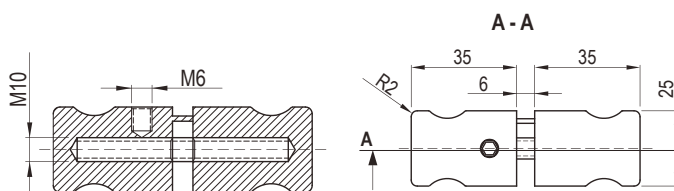

EN 1670:2007

Šifra artikla	Materijal	Opruga	Dimenzije šarke (mm)
65816/0004	INOX 304	Da	90 x 50 x 2
65816/0003	INOX 304	Ne	90 x 53 x 2
65816/0005	INOX 304	Ne	76 x 65 x 2

Ručica za toalet kabine

- > Za kompakt ploče 13mm debljine
- > INOX 304 - nerđajući čelik
- > Potpuno vodootporna
- > Sa oprugom i bez opruge
- > Osovina od nerđajućeg čelika

EN 1670:2007

Šifra artikla	Materijal	Dimenzija ručice (mm)
65816/0006	INOX 304	25 x 35

Bravica sa indikatorom za toalet kabine

- > Za kompakt ploče 13mm debljine
- > INOX 304 - nerđajući čelik
- > Potpuno vodootporna
- > Zatvaranje za preklopna vrata
- > Unutrašnja i spoljašnja instalacija