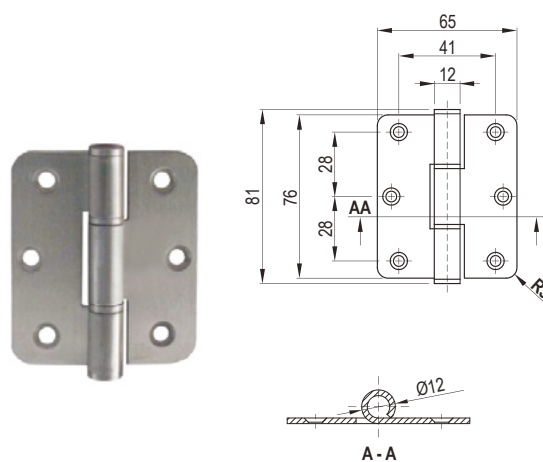

Nogice za toalet kabine

Podeseive nogice za toalet kabine

- > Za kompakt ploče 13mm debljine
- > Regulacija od 108 – 372mm
- > INOX 304 - nerđajući čelik
- > Potpuno vodootporan
- > Prikladno za tuš kabinu

EN 1670:2007

Šifra artikla	Materijal	Visinska regulacija (mm)
65816/0002	INOX 304	108 – 170
65816/0001	INOX 304	205 – 372

Okov za toalet kabine

Šarke za toalet kabine

Šarke za toalet kabine

- > Za kompakt ploče 13mm debljine
- > INOX 304 - nerđajući čelik
- > Potpuno vodootporne
- > Sa oprugom i bez opruge
- > Osovina od nerđajućeg čelika

EN 1670:2007

Šifra artikla	Materijal	Opruga	Dimenzije šarke (mm)
65816/0004	INOX 304	Da	90 x 50 x 2
65816/0003	INOX 304	Ne	90 x 53 x 2
65816/0005	INOX 304	Ne	76 x 65 x 2

Ručica za toalet kabine

- > Za kompakt ploče 13mm debljine
- > INOX 304 - nerđajući čelik
- > Potpuno vodootporna
- > Sa oprugom i bez opruge
- > Osovina od nerđajućeg čelika

EN 1670:2007

Šifra artikla	Materijal	Dimenzija ručice (mm)
65816/0006	INOX 304	25 x 35

Bravica sa indikatorom za toalet kabine

- > Za kompakt ploče 13mm debljine
- > INOX 304 - nerđajući čelik
- > Potpuno vodootporna
- > Zatvaranje za preklopna vrata
- > Unutrašnja i spoljašnja instalacija