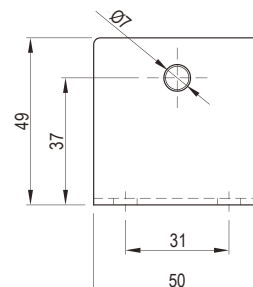

EN 1670:2007

Šifra artikla	Materijal	Dimenzija ugla (mm)
65816/0014	INOX 304	40 x 43 x 43

“U” spojnica za kompakt ploču i zid

- > Za kompakt ploče 13mm debljine
- > INOX 304 - nerđajući čelik
- > Potpuno vodootporna
- > Za spoj kompakt ploče i zida

EN 1670:2007

Šifra artikla	Materijal	Dimenzija spojnice (mm)
65816/0015	INOX 304	50 x 49 x 17

“L” spojnica za kompakt ploču i zid

- > Za kompakt ploče 13mm debljine
- > INOX 304 - nerđajući čelik
- > Potpuno vodootporna
- > Za spoj kompakt ploče i zida