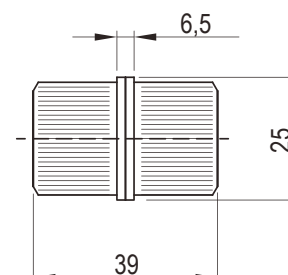

EN 1670:2007

Šifra artikla	Materijal	Dimenzija cevi (mm)
65816/0012	INOX 304	Ø25

Konektori za cev

- > Za kompaktno ploče 13mm debljine
- > INOX 304 - nerđajući čelik
- > Potpuno vodootporna
- > Za spoj 2 i 3 cevi / ugao 90°

EN 1670:2007

Šifra artikla	Materijal	Dimenzija spojnice (mm)
65816/0010	INOX 304	Ø44 – 2 cevi
65816/0011	INOX 304	Ø44 – 3 cevi

Konektor 2 cevi / 90°

„T” Konektor 3 cevi / 90° + 90°

Spojnica za cev

- > Za kompaktno ploče 13mm debljine
- > INOX 304 - nerđajući čelik
- > Potpuno vodootporna
- > Za spoj/nastavak cevi

EN 1670:2007

Šifra artikla	Materijal	Dimenzija spojnice (mm)
65816/0013	INOX 304	39 x 25

Okov za toalet kabine

Spojni okov za toalet kabine

Ugao 90° za spoj dve kompakt ploče

- > Za kompakt ploče 13mm debljine
- > INOX 304 - nerđajući čelik
- > Potpuno vodootporna

EN 1670:2007

Šifra artikla	Materijal	Dimenzija ugla (mm)
65816/0014	INOX 304	40 x 43 x 43

“U” spojnica za kompakt ploču i zid

- > Za kompakt ploče 13mm debljine
- > INOX 304 - nerđajući čelik
- > Potpuno vodootporna
- > Za spoj kompakt ploče i zida