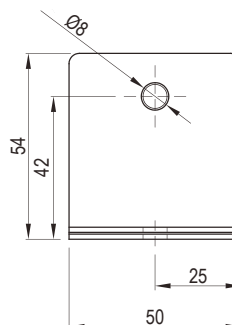

EN 1670:2007

Šifra artikla	Materijal	Dimenzija ugla (mm)
65816/0014	INOX 304	40 x 43 x 43

“U” spojnica za kompakt ploču i zid

- > Za kompakt ploče 13mm debljine
- > INOX 304 - nerđajući čelik
- > Potpuno vodootporna
- > Za spoj kompakt ploče i zida

EN 1670:2007

Šifra artikla	Materijal	Dimenzija spojnice (mm)
65816/0015	INOX 304	50 x 49 x 17

“L” spojnica za kompakt ploču i zid

- > Za kompakt ploče 13mm debljine
- > INOX 304 - nerđajući čelik
- > Potpuno vodootporna
- > Za spoj kompakt ploče i zida

EN 1670:2007

Šifra artikla	Materijal	Dimenzija spojnice (mm)
65816/0016	INOX 304	50 x 54 x 41

Okov za toalet kabine

Spojni okov za toalet kabine

Vijak za spoj kompakt ploče

- > Za kompakt ploče 13mm debljine
- > INOX 304 - nerđajući čelik
- > Potpuno vodootporna
- > Za spoj kompakt ploče i zida

EN 1670:2007

Šifra artikla	Materijal	Dimenzija vijka (mm)
65816/0020	INOX 304	12 x 4

Podloška za kompakt ploče

- > Za kompakt ploče 13mm debljine
- > INOX 304 - nerđajući čelik
- > Potpuno vodootporna
- > Za spoj kompakt ploče i zida