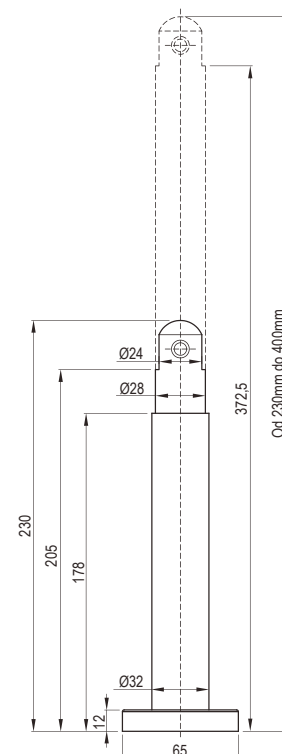

Podeseive nogice za toalet kabine

- > Za kompakt ploče 13mm debljine
- > Regulacija od 108 – 372mm
- > INOX 304 - nerđajući čelik
- > Potpuno vodootporan
- > Prikladno za tuš kabinu

EN 1670:2007

Šifra artikla	Materijal	Visinska regulacija (mm)
65816/0002	INOX 304	108 – 170
65816/0001	INOX 304	205 – 372