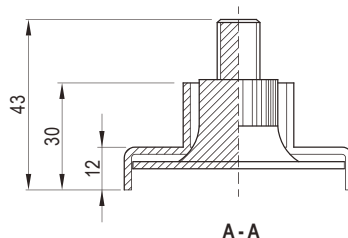

Zidni nosač cevi

- > Za kompakt ploče 13mm debljine
- > INOX 304 - nerđajući čelik
- > Potpuno vodootporna

EN 1670:2007

Šifra artikla	Materijal	Dimenzija nosača (mm)
65816/0008	INOX 304	Ø64