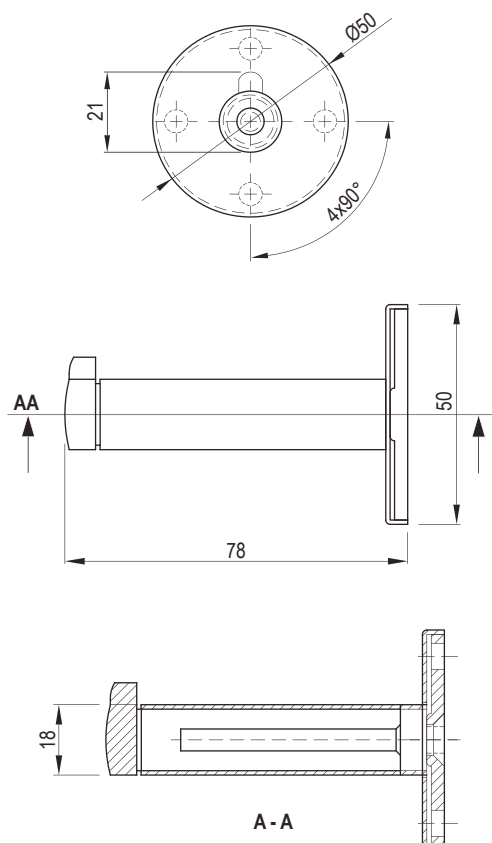

EN 1670:2007

Šifra artikla	Materijal	Dimenzija profila (mm)
65816/0018	INOX 304	15 x 20 x 1800

“L” profil za spoj kompakt ploče i zida

- > Za kompakt ploče 13mm debljine
- > INOX 304 - nerđajući čelik
- > Potpuno vodootporna
- > Dužina profila - 1,8m

EN 1670:2007

Šifra artikla	Materijal	Dimenzija profila (mm)
65816/0019	INOX 304	33 x 33 x 1800

Okov za toalet kabine

INOX čiviluk za toalet kabine

"T" spojnica za spoj kompakt ploče i zida

- > Za kompakt ploče 13mm debljine
- > INOX 304 - nerđajući čelik
- > Potpuno vodootporna
- > Za spoj kompakt ploče i zida

EN 1670:2007

Šifra artikla	Materijal	Dimenzija spojnice (mm)
65816/0017	INOX 304	50 x 54 x 67

Čiviluk/odbojnik za toalet kabine

- > Za kompakt ploče 13mm debljine
- > INOX 304 - nerđajući čelik
- > Potpuno vodootporna
- > Ujedno se koristi i kao odbojnik

EN 1670:2007

Šifra artikla	Materijal	Dimenzija čiviluka (mm)
65816/0022	INOX 304	78 x 50

DRVO JE NAŠ SVET

JAF d.o.o. Nova Pazova
Prodajni salon i obradni centar
Vojački put bb
22330 Nova Pazova
Tel: +381 22 328 125
Email: info@jaf.rs