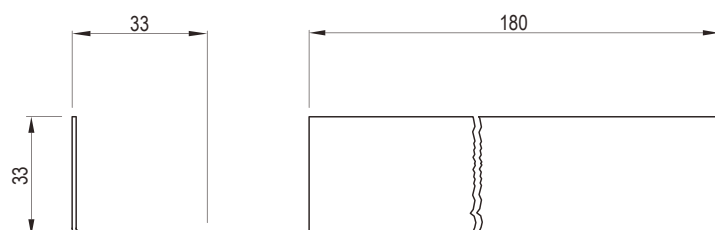

“L” profil za spoj kompakt ploče i zida

- > Za kompakt ploče 13mm debljine
- > INOX 304 - nerđajući čelik
- > Potpuno vodootporna
- > Dužina profila - 1,8m

EN 1670:2007

Šifra artikla	Materijal	Dimenzija profila (mm)
65816/0019	INOX 304	33 x 33 x 1800