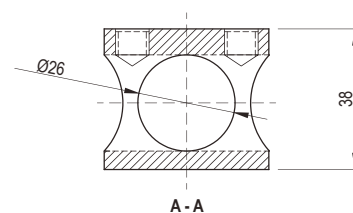

EN 1670:2007

Šifra artikla	Materijal	Dimenzija cevi (mm)
65816/0012	INOX 304	Ø25

Konektori za cev

- > Za kompaktno ploče 13mm debljine
- > INOX 304 - nerđajući čelik
- > Potpuno vodootporna
- > Za spoj 2 i 3 cevi / ugao 90°

EN 1670:2007

Šifra artikla	Materijal	Dimenzija spojnice (mm)
65816/0010	INOX 304	Ø44 – 2 cevi
65816/0011	INOX 304	Ø44 – 3 cevi

Konektor 2 cevi / 90°

„T” Konektor 3 cevi / 90° + 90°

Spojnica za cev

- > Za kompaktno ploče 13mm debljine
- > INOX 304 - nerđajući čelik
- > Potpuno vodootporna
- > Za spoj/nastavak cevi