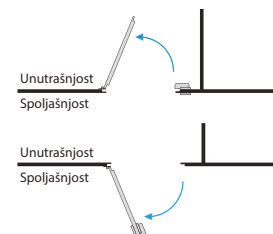

EN 1670:2007

Šifra artikla	Materijal	Dimenzija bravice (mm)
65816/0007	INOX 304	Ø63

Okov za toalet kabine

Spojni okov za toalet kabine

Zidni nosač cevi

- > Za kompakt ploče 13mm debljine
- > INOX 304 - nerđajući čelik
- > Potpuno vodootporna