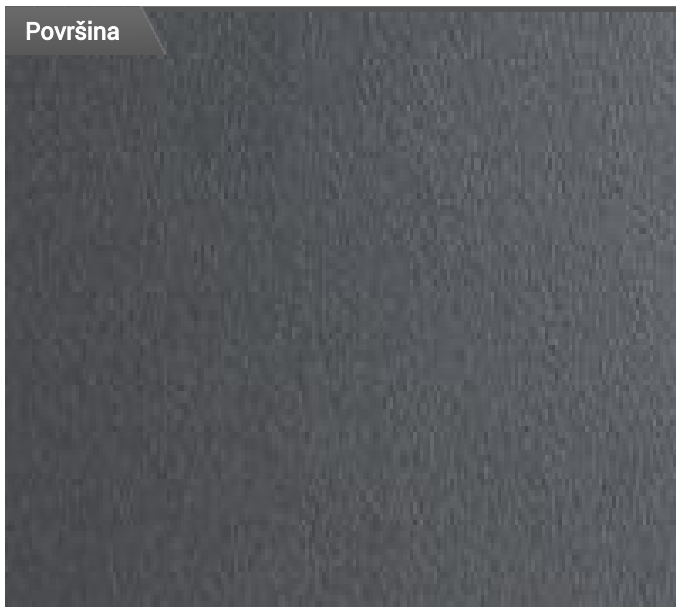

D107 CRNA PS14

Br. dekora **D107** Marka, proizvođač **Kastamonu**

Slika detalja

Površina

Skenirati QR-kod i dospeti direktno na stranicu sa
dekorom u našoj onlajn-prodavnici.

Opis

Oznaka	Vrednost
Osvetljenost	Srednje
Vrsta dekora	Uni boja
Nijansa boje	crna
Tekstura	Uni boja
Broj dekora	D107
Struktura površine	PS14